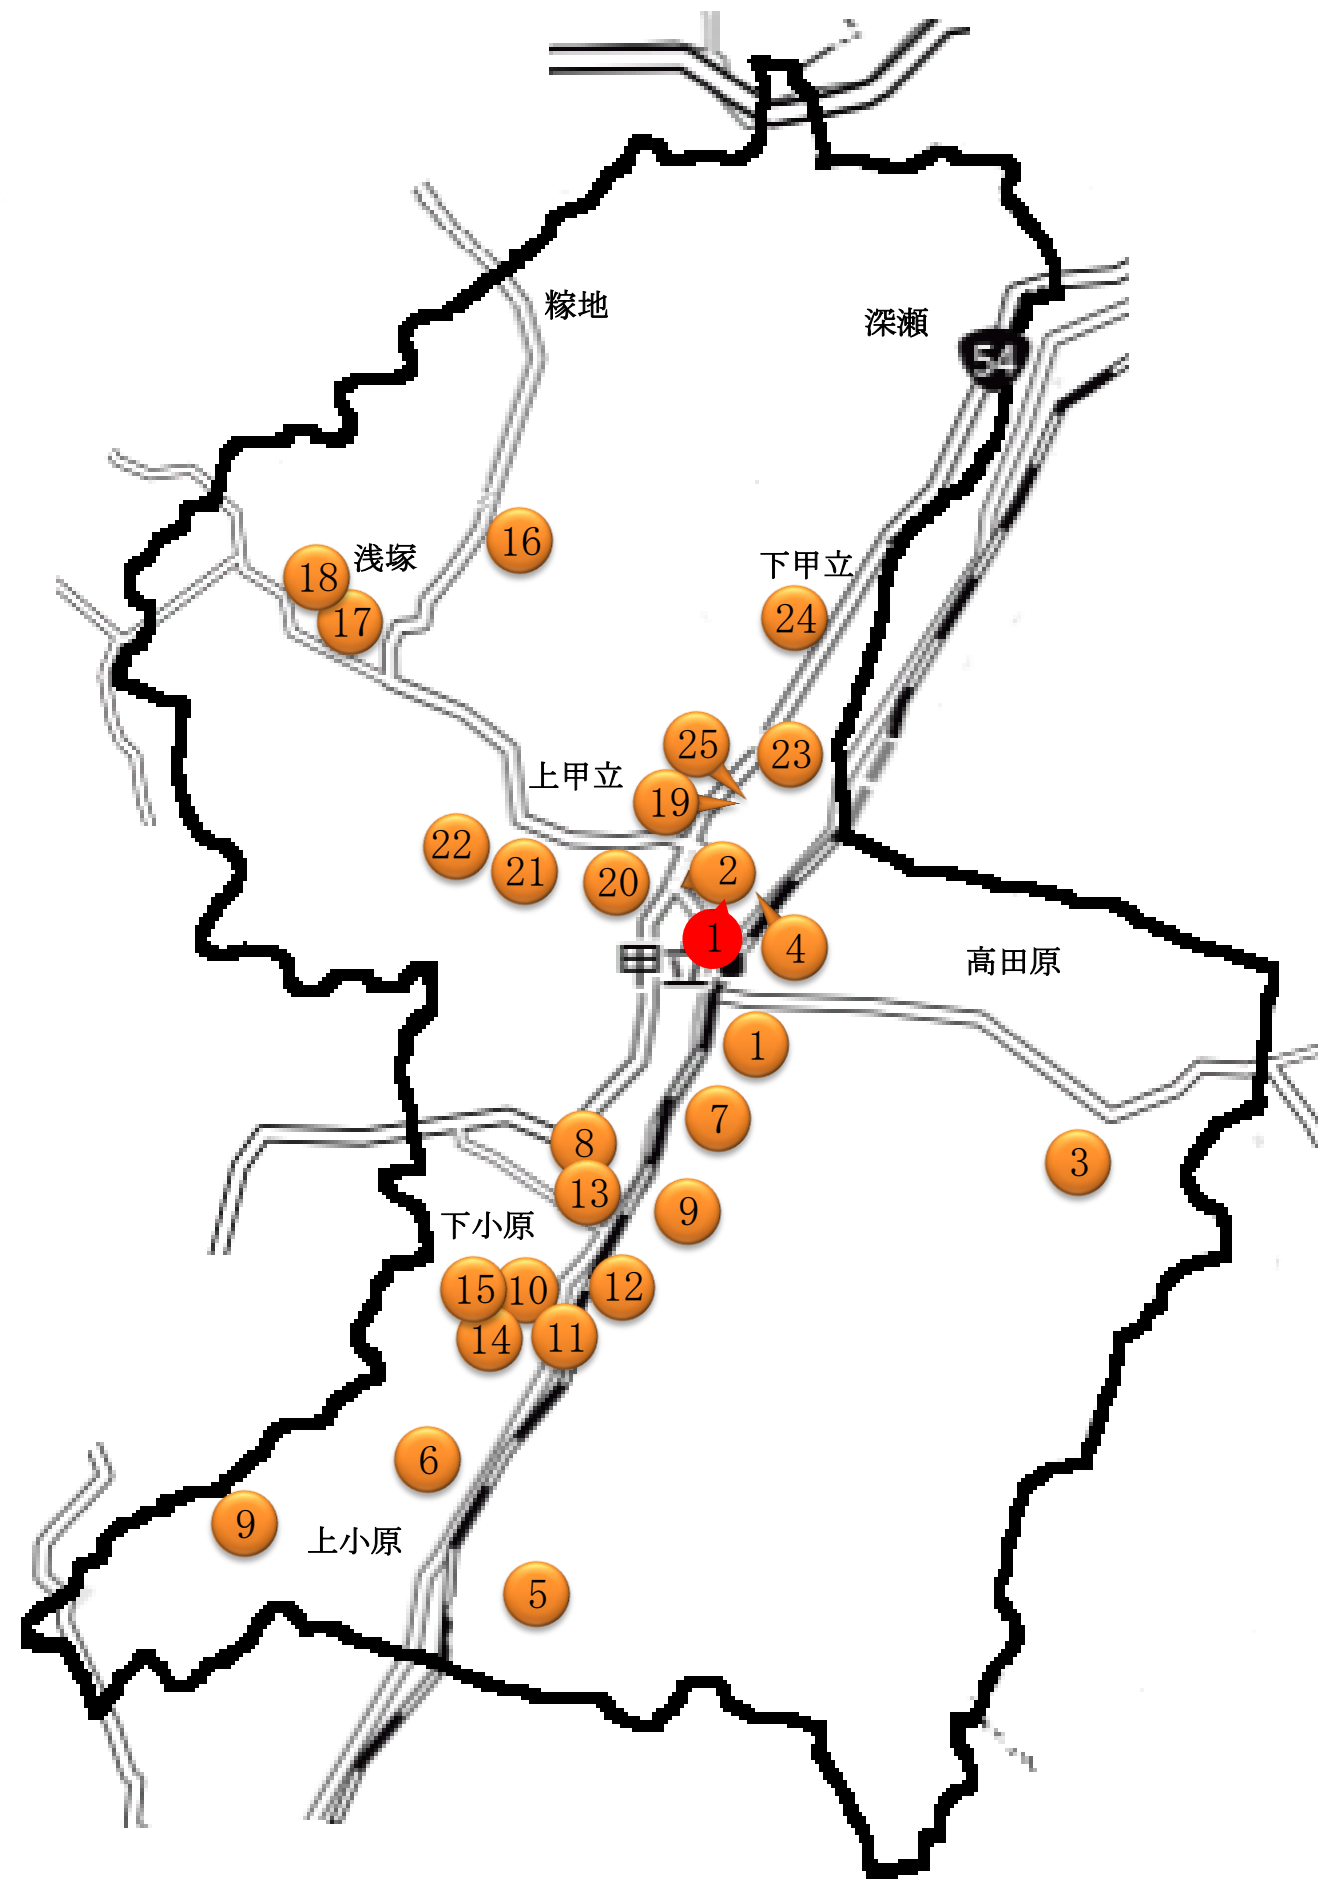

こう だ 甲 田

ふれあいサロン MAP

令和6年5月10日現在

高田原

- 1 さくらんぼサロン
場所：高田原多目的集会所
- 2 れんげサロン
場所：倉内集会所
- 3 上長屋サロン
場所：長屋集会所
- 4 にこにこサロン
場所：16区集会所

上小原

- 5 遊々クラブ
場所：尾首集会所
- 6 鳥居迫ふれあいサロン
場所：鳥居迫集会所
- 7 銀杏サロン
場所：井才田集会所

下小原

- 8 福寿サロン
場所：市ヶ原集会所
- 9 ハッピーサロン
場所：沖原集会所
- 10 SAKURA サロン
場所：小原中央集会所
- 11 下吉田口サロン
場所：吉田プラットフォーム
- 12 きらく
場所：サロン会員宅
- 13 笑顔サロン
場所：9区集会所
- 14 絆サロン
場所：小原中央集会所
- 15 サロンきらく GG
場所：小原多目的広場

稼地

- 16 稼地さわやかサロン
場所：稼地集会所

浅塚

- 17 浅塚ふれあいサロン
場所：浅塚集会所
- 18 浅塚 GG サロン
場所：浅塚集会所グランド

上甲立

- 19 ギオンサロン
場所：十江老人集会所
- 20 かえでサロン
場所：かえで会館
- 21 里山たぐちみんなの家
場所：田口集会所
- 22 加屋わくわくプラスサロン
場所：サロン会員宅

下甲立

- 23 道木ふれあいサロン
場所：道木集会所
- 24 あすなろサロン
場所：下庄集会所
- 25 上庄ひまわりサロン
場所：上庄集会所

1 【お茶の間づくり事業】
小田東ひだまりサロン
場所：ふれあいセンターこうだ