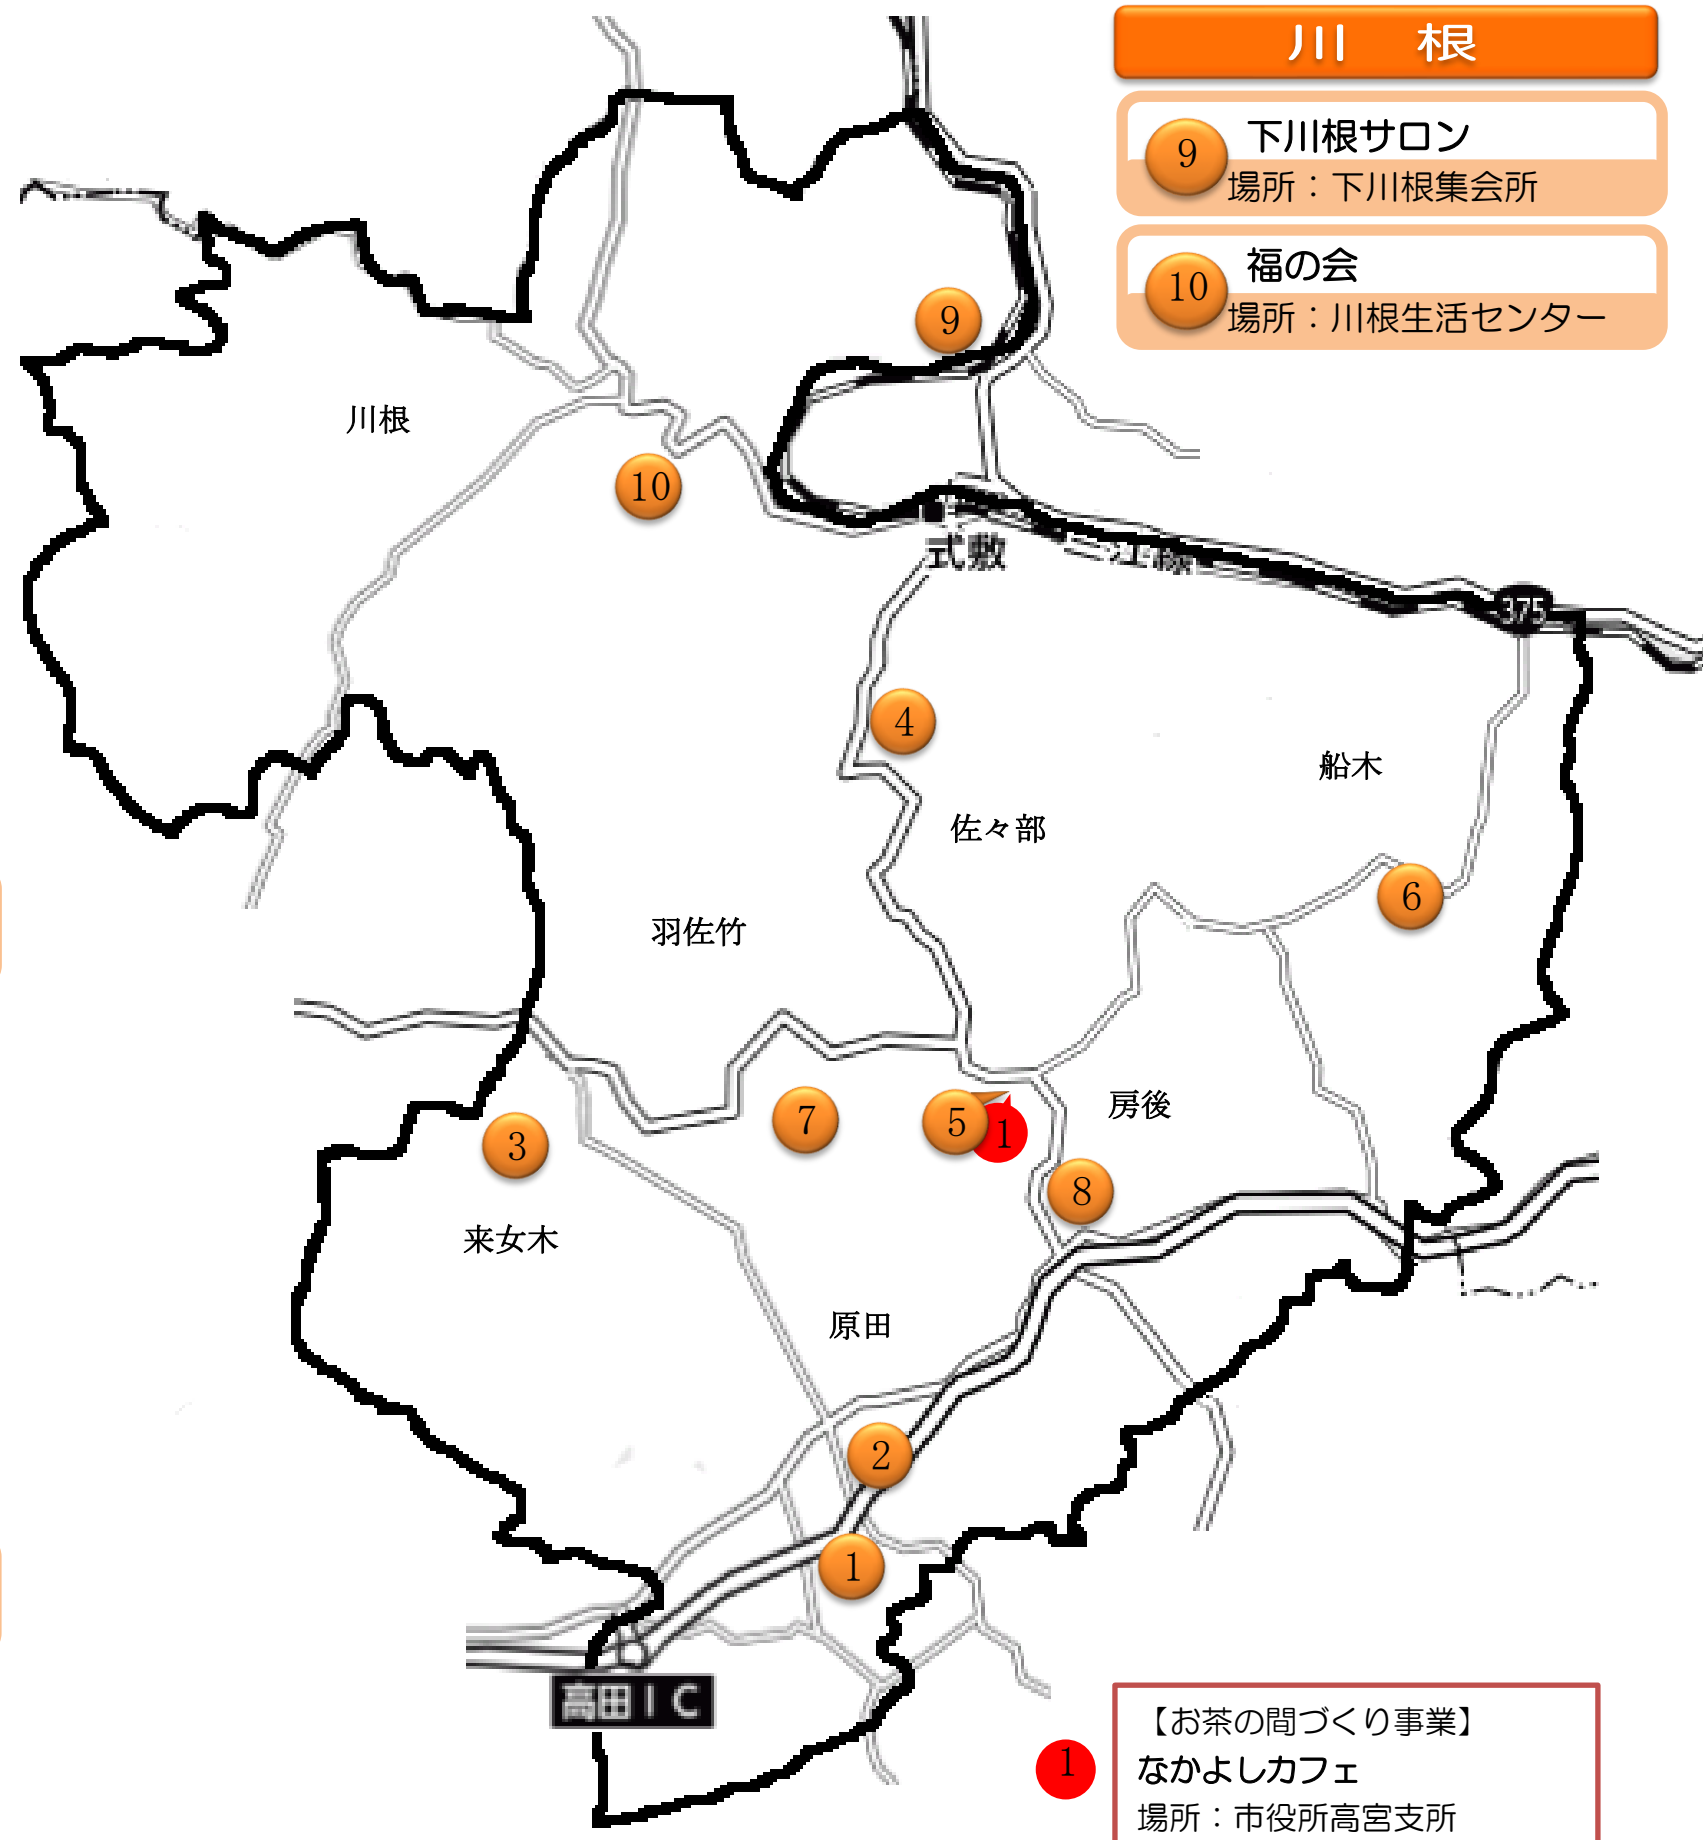

たか みや
高宮
ふれあいサロンMAP
令和6年5月10日現在

原 田

1 寄りんさいサロン
場所：すだれ集会所

2 サロン めぐみ会
場所：本郷集会所

来女木

3 来女木ふれあいサロン
場所：来女木公民館、各集会所

佐々部

4 下佐ふれあいミニサロン
場所：各集落集会所

5 楽喜健笑
場所：田園パラッツォ シアター室

船 木

6 赤とんぼ
場所：ゆめ広場

羽佐竹

7 羽佐竹ふれあいミニサロン
場所：羽佐竹各地域

房 後

8 房後ふれあいサロン
場所：房後ふれあいセンター

川 根

9 下川根サロン
場所：下川根集会所

10 福の会
場所：川根生活センター

【お茶の間づくり事業】
なかよしカフェ
場所：市役所高宮支所